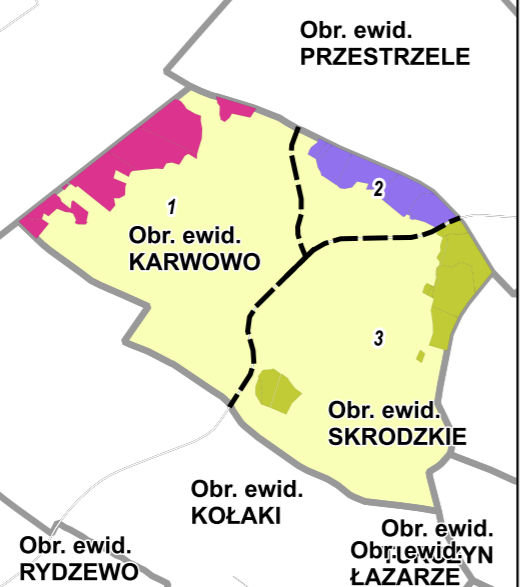

**MAPA GOSPODARCZO-PRZEGLĄDOWA DRZEWOSTANÓW**

**OBRĘB KARWOWO**

GMINA  
Rajgród Obszar wiejski

POWIAT  
Grajewski

WOJEWÓDZTWO  
Podlaskie

Stan na: 01.01.2020

POWIERZCHNIA OGÓLNA  
**36,68 ha (36,6815 ha)**

SKALA 1:5 000

0 50 100 150 200 m

**Legenda**

gr. Leśne niezależone do odnowienia zasiane | gr. Leśne do odnowienia zasiane

	Sosna (So), Modrzew (Md), Limba (Lb)
	Świerk (Św)
	Jodła (Jd), Dąglezja (Dg)
	Dąb (Db)
	Buk (Bk), Grab (Gb)
	Jesion (Js), Klon (Kl), Wiąz (Wz), Jawor (Jw)
	Olsza (Ol)
	Brzoza (Brz), Akacja (Ak)
	Topola (Tp), Osika (Os), Wierzba (Wb), Lipa (Lp)
	Pozostałe grunty leśne

**3** Opis oddziału  
**3** Opis pododdziału  
Kasownik

Zróżdła danych: geoportel.gov.pl, @autorzy OpenStreetMap, BDL 2020

**Graniczności i Linie**

- Granica obrębu
- Granica współwłasności z inną wł.
- Granica oddziału
- Granica pododdziału
- Drogi leśne
- Linie energetyczne, telekom., rurociągi
- Cieki
- Pozostałe elementy liniowe